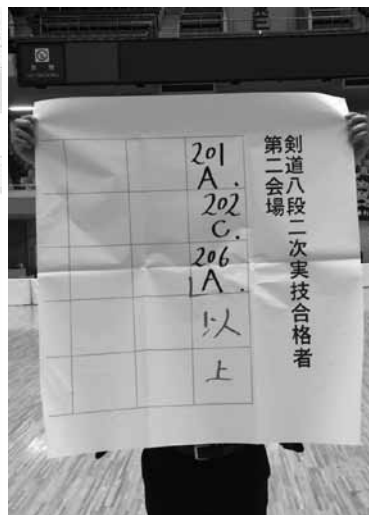

涙が出るのを抑えきれませんでした。

日本の試験で一番厳しい試験と言われる八段審査合格です!

因みに、今回審査の合格率は0.6%でした。

【関根兄 本当におめでとございます!!】

十二月三日の関根杯・納会の折に最初の祝会を行います。

後日、武蔵大学剣友会主催の祝い会を盛大に行う予定です。

武蔵大学剣友会長 紙谷正之

— 追 伸 —

写真は同時に合格した平成十三年全日本覇者の岩佐英範先生(警視庁)

です。両氏は本年二月の八段審査会(宮城)で一次審査に同時合格、その

折は残念ながらでしたが、お二人とも見事に今回合格となりました。

◆ 審査会結果 Examination Result

受験者数	合格者数	合格率
957	6	0.6%

剣道八段審査会(東京)合格者
 平成28年11月21日
 日本武道館

県名	氏名	年齢
埼玉	関根 剛	64
東京	岩佐 英範	46
	堀田 稔美	75
静岡	吉留 秀俊	46
京都	山中 澄男	55
兵庫	岡村 康広	47

以上、6名

武蔵大学剣友会の

皆さんへ

第27期総会を終えて

平成27年度期中から導入検討され役員会にて仮運用が実施となり、従来の運営幹事の他に新たにインターネット環境の利用を考慮した地域幹事、年代グループ幹事が今総会にて決定され実施の運びとなりました。

新幹事は剣友会HPで確認ください。各幹事の目的と役割は左記の通りです。

1、運営幹事

①道場に通うことができ、剣友会員として学生との良好な関係を保つ